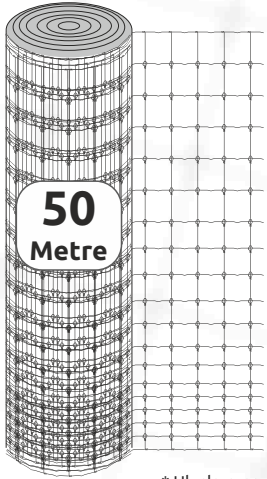

GRILLAGES NOUÉS

Votre sécurité
est notre priorité absolue

	STANDARD					ECONOMIQUE				
	A	B	C	D	E	A	B	C	D	E
Epaisseurs de fil mm (± 0.2mm)	2.5	2.5	2.0	2.8	2.0	2.0	2.5	1.5	2.8	2.0
Revêtement	Galvanise (40-360gr.) Galfan (135-360gr.)									
Longueur de rouleau	50 metre									
Hauteur	995 mm 1475 mm 2015 mm 2375 mm					995 mm 1475 mm 2015 mm				
Dimension Poteaux	40x40x4 mm Profil T					30x30x3 mm Profil T				
Dimension Jambes de force	40x40x4 mm Cornières en fer (Avec des intervalles de 45/60 m)					30x30x3 mm Cornières en fer (Avec des intervalles de 45/60 m)				