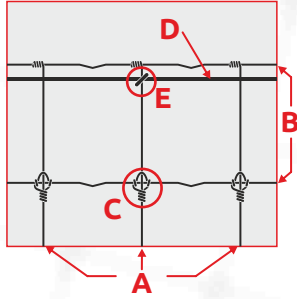

GRILLAGES NOUÉS

Votre sécurité
est notre priorité absolue

	STANDARD					ECONOMIQUE				
	A	B	C	D	E	A	B	C	D	E
Epaisseurs de fil mm (± 0.2mm)	2.5	2.5	2.0	2.8	2.0	2.0	2.5	1.5	2.8	2.0
Revêtement	Galvanise (40-360gr.) Galfan (135-360gr.)									
Longueur de rouleau	50 metre									
Hauteur	995 mm 1475 mm 2015 mm 2375 mm					995 mm 1475 mm 2015 mm				
Dimension Poteaux	40x40x4 mm Profil T					30x30x3 mm Profil T				
Dimension Jambes de force	40x40x4 mm Cornières en fer (Avec des intervalles de 45/60 m)					30x30x3 mm Cornières en fer (Avec des intervalles de 45/60 m)				