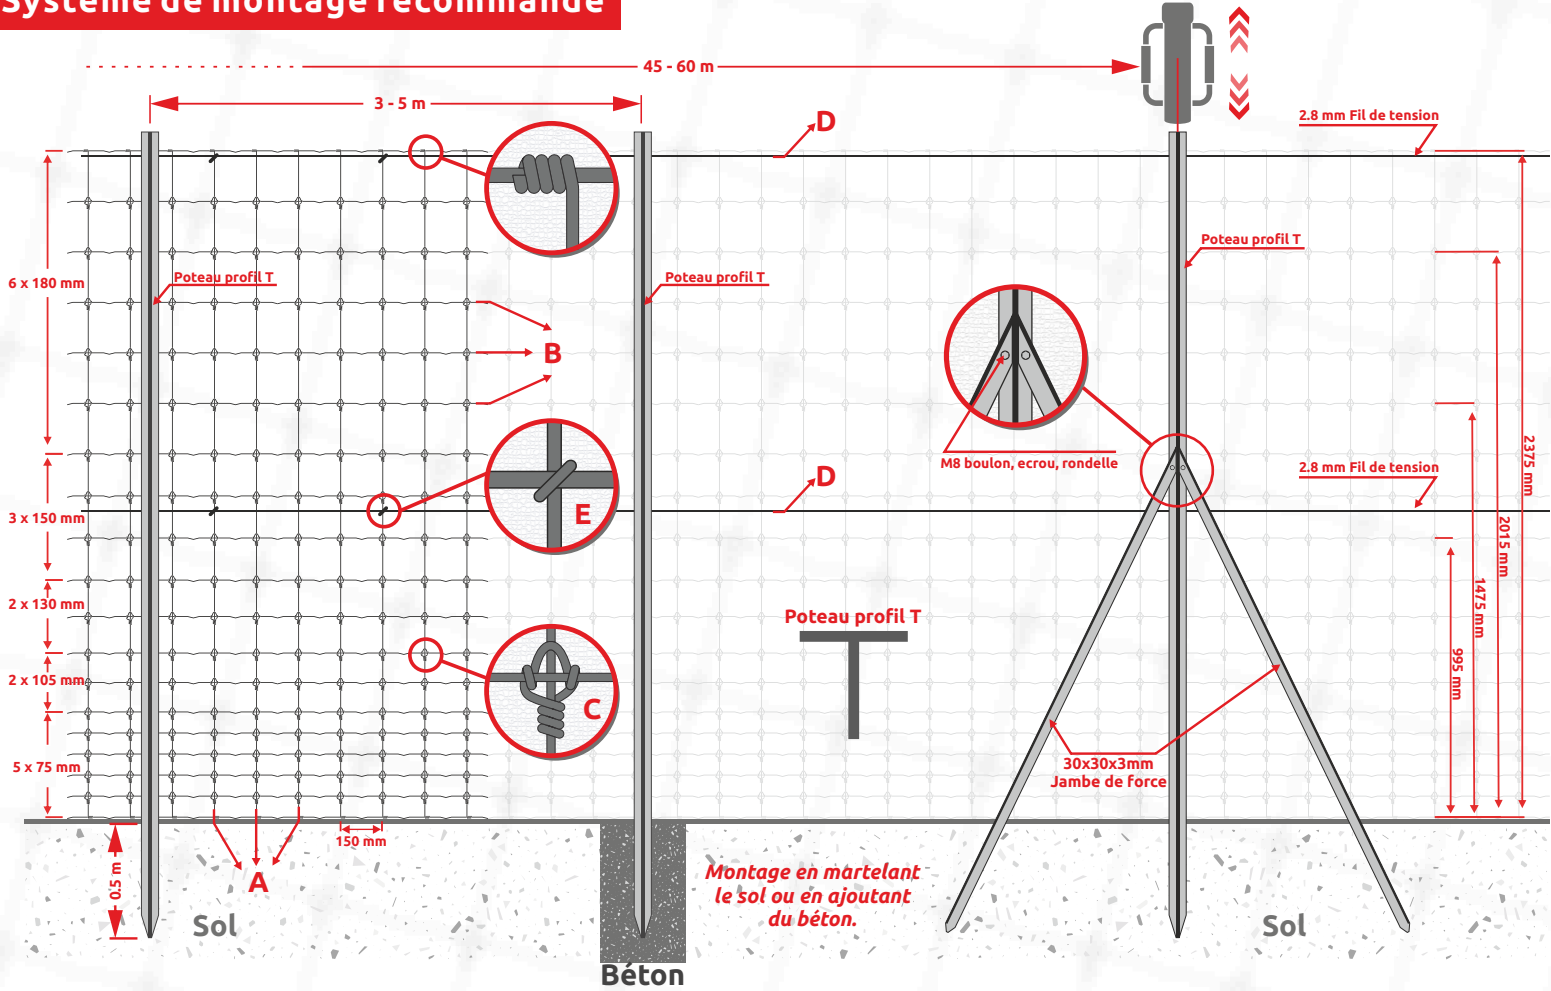

GRILLAGES NOUÉS

Votre sécurité
est notre priorité absolue

	STANDARD					ECONOMIQUE				
	A	B	C	D	E	A	B	C	D	E
Epaisseurs de fil mm (± 0.2mm)	2.5	2.5	2.0	2.8	2.0	2.0	2.5	1.5	2.8	2.0
Revêtement	Galvanise (40-360gr.) Galfan (135-360gr.)									
Longueur de rouleau	50 metre									
Hauteur	995 mm 1475 mm 2015 mm 2375 mm					995 mm 1475 mm 2015 mm				
Dimension Poteaux	40x40x4 mm Profil T					30x30x3 mm Profil T				
Dimension Jambes de force	40x40x4 mm Cornières en fer (Avec des intervalles de 45/60 m)					30x30x3 mm Cornières en fer (Avec des intervalles de 45/60 m)				

* Uluslararası standartlarda en çok kullanılan ölçüler tabloda esas alınmıştır. İsteğe göre farklı ebatlarda üretim yapılabilir.

DURABLE AVEC SA STRUCTURE **SANS SOUDURE**,

AUCUNE EXIGENCE D'ENTRETIEN

GRILLAGES NOUÉS

Votre sécurité est notre priorité absolue

Système de montage recommandé

Les fils ne sont pas soudés mais noués entre eux. Sans avoir besoin d'entretien, cela permet d'augmenter la longévité du produit.